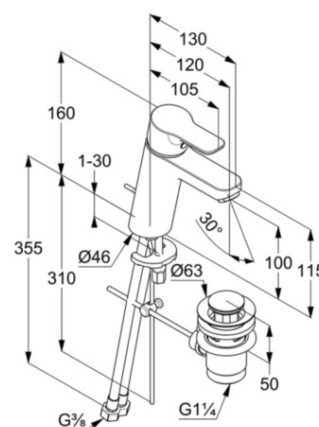

Karta techniczna

Produkt: KLUDE PURE&EASY
jednouchwytowa bateria
umywalkowa 100

Nr-Art.: 37 290 05 65

Pow.: 05 chrom

Opis

uchwyt prosty
montaż jednootworowy
przepływ wody 7 l/min przy ciśnieniu 3 bar
perlator M 24 x 1
głowica ceramiczna z ogranicznikiem wypływu
gorącej wody
zestaw odpływowy G 1 1/4
elastyczne wężyki ciśnieniowe G 3/8
system szybkiego montażu

Zdjęcie

Wymiary

Diagram